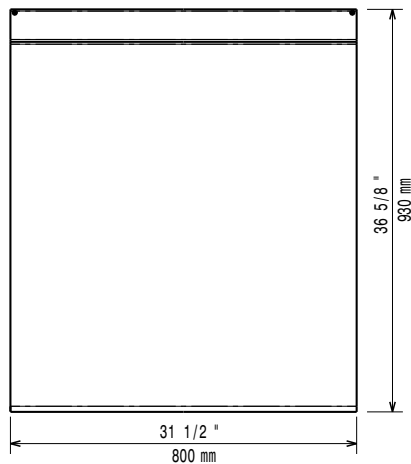

### Konstrukcija

- Gornja, radna ploha od nehrđajućeg čelika je izuzetno izdržljiva.
- Jedinica dubine 930 mm za veću površinu radne plohe.

**ODOBRENJE:** \_\_\_\_\_

### Ključne informacije:

Vanjske dimenzije, širina:	800 mm
391548 (E9SSBGAOMEE)	
Vanjske dimenzije, dubina:	930 mm
Vanjske dimenzije, visina:	250 mm
Neto težina:	44 kg