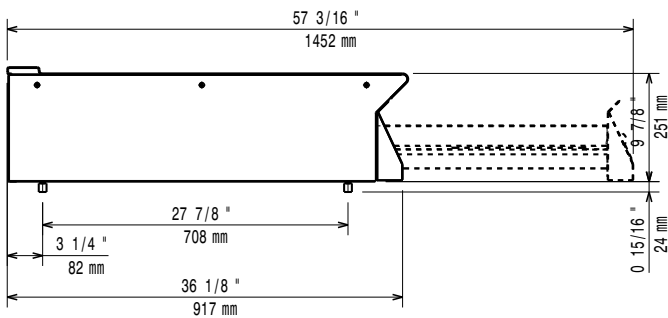

Gornja/e

Bočna/o