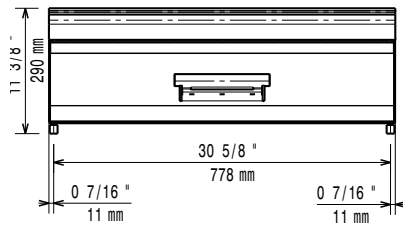

Prednja/e

Ključne informacije:

Vanjske dimenzije, širina:	800 mm
391548 (E9SSBGAOMEE)	
Vanjske dimenzije, dubina:	930 mm
Vanjske dimenzije, visina:	250 mm
Neto težina:	44 kg